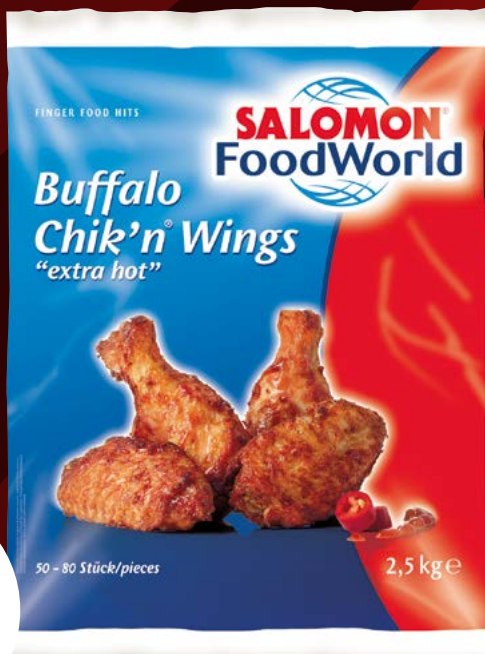

tiefgefroren
vorgekocht
900 g Beutel

~~12,49~~

8,99

**SALOMON FOODWORLD
CHIK'N WINGS**

tiefgefroren
versch. Sorten
kg = 6,796
je 2,5 kg Beutel

~~21,99~~

16,99

**DR. OETKER
BISTRO
BAGUETTES**