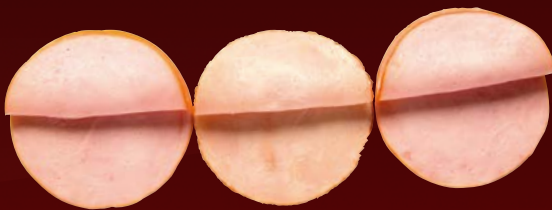

**299,-**

**229,-**

**HENKELMANN  
DELIKATES  
HINTERKOCHSCHINKEN**

geschnitten  
500 g Packung

~~7,99~~  
**4,99**

**GUT&GÜNSTIG  
DELIKATES HINTERKOCHSCHINKEN**

geschnitten  
200 g Packung

~~1,99~~  
**1,39**

**MEISTER BLUMBERG'S  
ZWIEBELMETTWURST**

versch. Sorten  
je 200 g Stück

*Dauer-*  
**NIEDRIG  
PREIS**

~~2,99~~  
**2,49**

**MÜLLER &  
MÜLLER  
GEFLÜGEL-  
AUFSCHNITT**

versch. Sorten  
je 500 g Packung